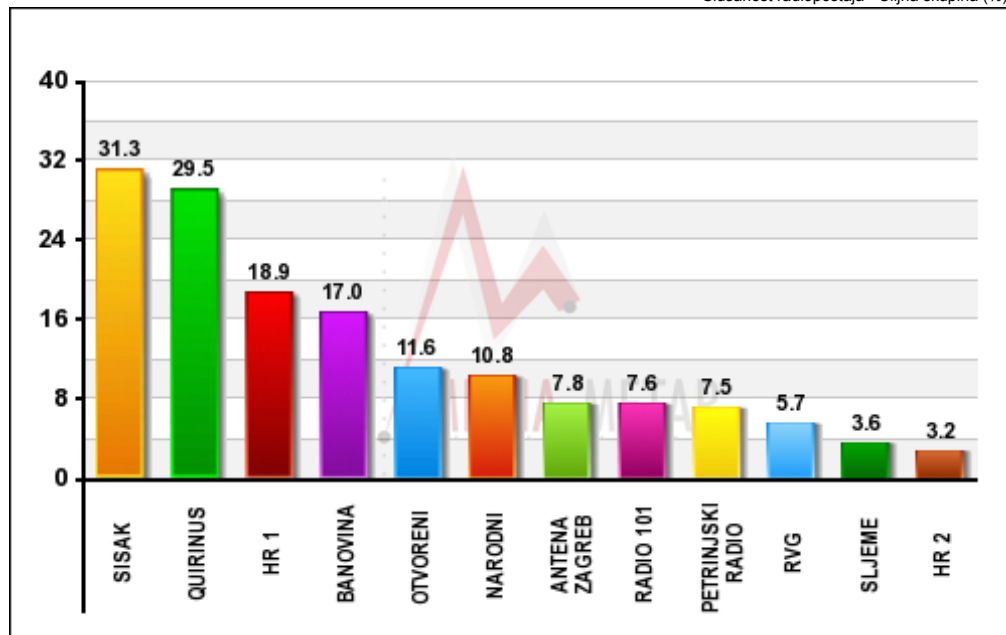

Slušanost radiopostaja

Razdoblje : 9/2008

Ciljna skupina (12+) : 45899

Mjesto : SISAK

Dan u tjednu : Svi dani u tjednu

Vremenski interval : 00:00-24:00

Slušanost radiopostaja - Ciljna skupina (%)

Slušanost radiopostaja

Pozicija	Naziv radiopostaje	Ciljna skupina (%)	Prosječan broj slušatelja	Doseg
Slušanost radija (%) : 80,00				
1.	SISAK	31,27	14353	17340
2.	QUIRINUS	29,52	13551	15810
3.	HR 1	18,89	8670	10710
4.	BANOVIINA	16,98	7796	9180
5.	OTVORENI	11,59	5318	7650
6.	NARODNI	10,79	4954	6630
7.	ANTENA ZAGREB	7,78	3570	4080
8.	RADIO 101	7,62	3497	4590
9.	PETRINJSKI RADIO	7,46	3424	4080
10.	RVG	5,71	2623	4080
11.	SLJEME	3,65	1676	2550
12.	HR 2	3,17	1457	2550
13.	HKR	2,70	1239	1530
14.	CIBONA	2,22	1020	1530
15.	MOSLAVINA	1,27	583	1020
16.	MARIJA	1,11	510	1020
17.	RTL RADIO	0,79	364	1020
18.	HR 3	0,16	73	510