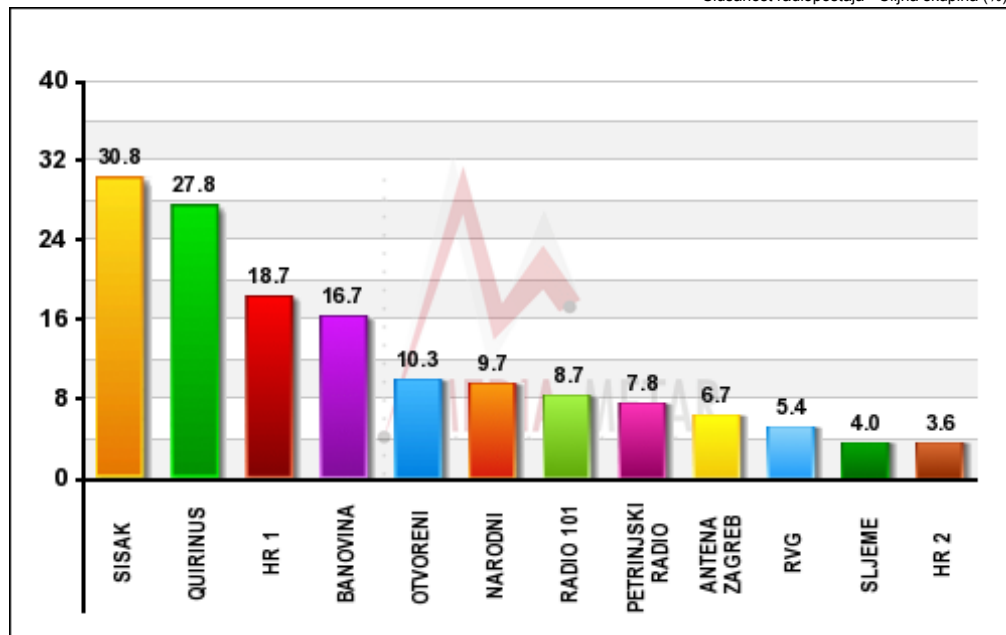

Slušanost radiopostaja

Razdoblje : 8/2008

Ciljna skupina (12+) : 45899

Mjesto : SISAK

Dan u tjednu : Svi dani u tjednu

Vremenski interval : 00:00-24:00

Slušanost radiopostaja - Ciljna skupina (%)

Slušanost radiopostaja

Pozicija	Naziv radiopostaje	Ciljna skupina (%)	Prosječan broj slušatelja	Doseg
Slušanost radija (%) : 80,00				
1.	SISAK	30,79	14134	16830
2.	QUIRINUS	27,78	12750	14790
3.	HR 1	18,73	8597	10200
4.	BANOVIINA	16,67	7650	8670
5.	OTVORENI	10,32	4736	7140
6.	NARODNI	9,68	4444	6120
7.	RADIO 101	8,73	4007	5100
8.	PETRINJSKI RADIO	7,78	3570	4590
9.	ANTENA ZAGREB	6,67	3060	3570
10.	RVG	5,40	2477	3570
11.	SLJEME	3,97	1821	2550
12.	HR 2	3,65	1676	2550
13.	HKR	3,02	1384	2040
14.	CIBONA	1,90	874	1020
15.	MOSLAVINA	1,75	801	1020
16.	RTL RADIO	1,43	656	1020
17.	MARIJA	0,79	364	1020
18.	HR 3	0,32	146	510