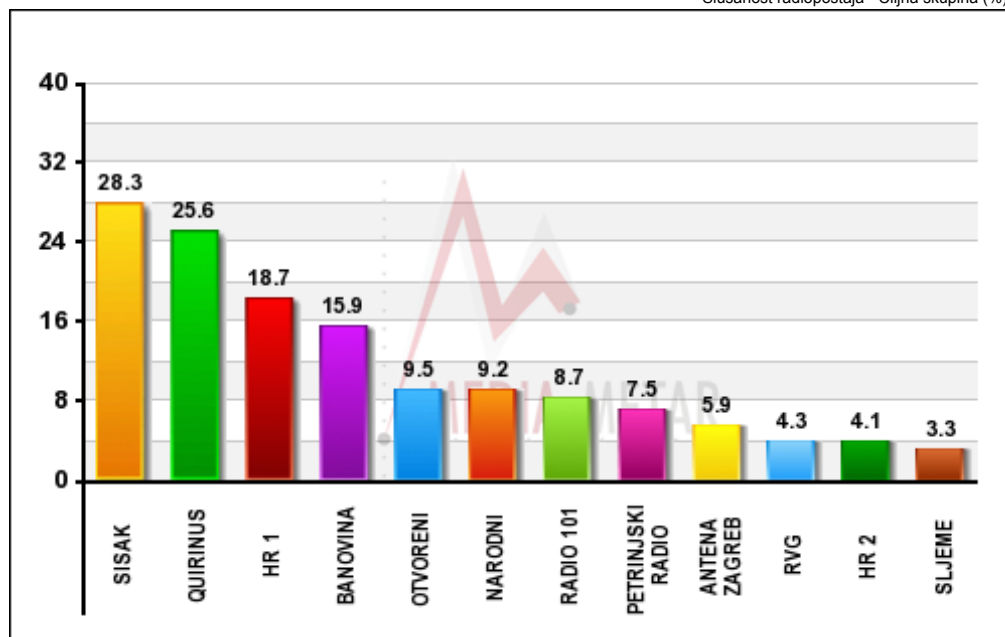

Slušanost radiopostaja

Razdoblje : 7/2008

Ciljna skupina (12+) : 45899

Mjesto : SISAK

Dan u tjednu : Svi dani u tjednu

Vremenski interval : 00:00-24:00

Slušanost radiopostaja - Ciljna skupina (%)

Slušanost radiopostaja

Pozicija	Naziv radiopostaje	Ciljna skupina (%)	Prosječan broj slušatelja	Doseg
Slušanost radija (%) : 77,78				
1.	SISAK	28,25	12968	14790
2.	QUIRINUS	25,56	11730	13260
3.	HR 1	18,73	8597	9690
4.	BANOVIINA	15,87	7286	8160
5.	OTVORENI	9,52	4371	6630
6.	NARODNI	9,21	4226	5610
7.	RADIO 101	8,73	4007	5100
8.	PETRINJSKI RADIO	7,46	3424	4080
9.	ANTENA ZAGREB	5,87	2696	3060
10.	RVG	4,29	1967	2550
11.	HR 2	4,13	1894	3060
12.	SLJEME	3,33	1530	2550
13.	HKR	3,02	1384	2040
14.	CIBONA	1,59	729	1020
15.	MOSLAVINA	1,43	656	1020
16.	MARIJA	1,11	510	1020
17.	RTL RADIO	1,11	510	510
18.	HR 3	0,32	146	510