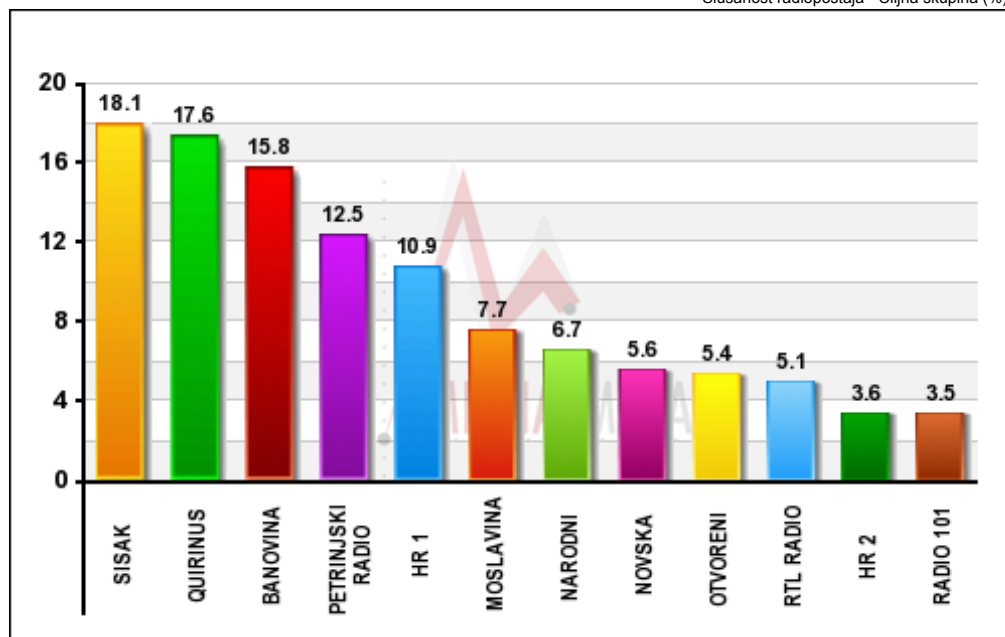

Slušanost radiopostaja

Razdoblje : 8/2008

Ciljna skupina (12+) : 161357

Županija : SISAČKO-MOSLAVAČKA

Dan u tjednu : Svi dani u tjednu

Vremenski interval : 00:00-24:00

Slušanost radiopostaja - Ciljna skupina (%)

Slušanost radiopostaja

Pozicija	Naziv radiopostaje	Ciljna skupina (%)	Prosječan broj slušatelja	Doseg
Slušanost radija (%) : 82,14				
1.	SISAK	18,11	29228	35235
2.	QUIRINUS	17,56	28331	34558
3.	BANOVINA	15,85	25568	29120
4.	PETRINJSKI RADIO	12,47	20125	25040
5.	HR 1	10,88	17556	21788
6.	MOSLAVINA	7,74	12487	18062
7.	NARODNI	6,74	10871	13618
8.	NOVSKA	5,61	9057	12270
9.	OTVORENI	5,41	8728	12593
10.	RTL RADIO	5,11	8252	10563
11.	HR 2	3,57	5766	8003
12.	RADIO 101	3,45	5565	7827
13.	ANTENA ZAGREB	3,10	5008	6297
14.	RVG	2,38	3840	5615
15.	SLJEME	1,49	2406	3913
16.	HKR	1,16	1871	2722
17.	CIBONA	0,96	1556	1702
18.	MARTIN	0,24	390	1363
19.	MARIJA	0,23	364	1020
20.	BBR	0,12	195	682
21.	HR 3	0,09	146	510