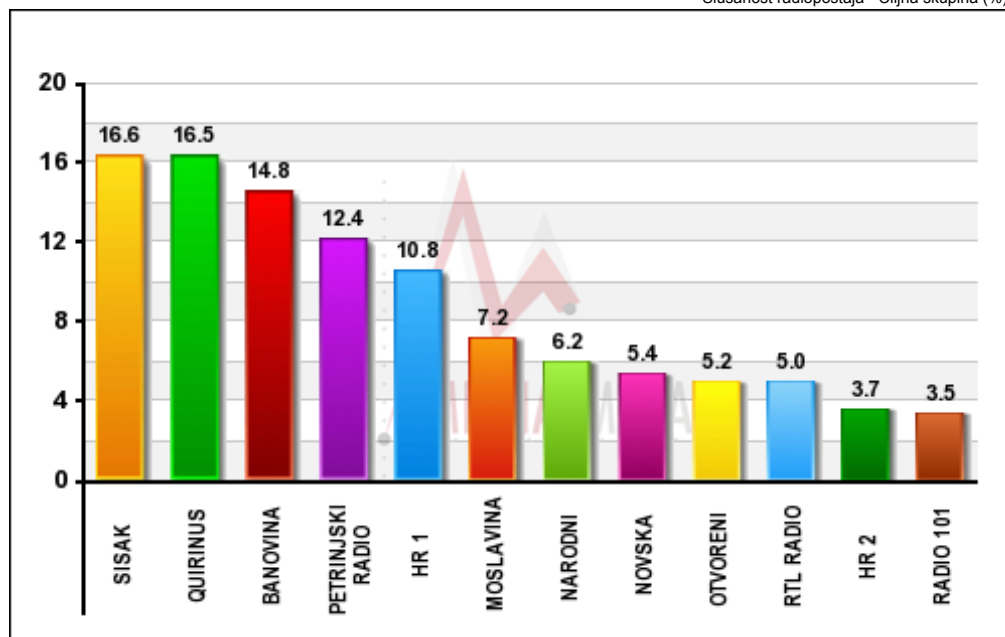

Slušanost radiopostaja

Razdoblje : 7/2008

Ciljna skupina (12+) : 161357

Županija : SISAČKO-MOSLAVAČKA

Dan u tjednu : Svi dani u tjednu

Vremenski interval : 00:00-24:00

Slušanost radiopostaja - Ciljna skupina (%)

Slušanost radiopostaja

Pozicija	Naziv radiopostaje	Ciljna skupina (%)	Prosječan broj slušatelja	Doseg
Slušanost radija (%) : 80,36				
1.	SISAK	16,55	26699	31832
2.	QUIRINUS	16,50	26629	32347
3.	BANOVINA	14,78	23841	27247
4.	PETRINJSKI RADIO	12,38	19979	24530
5.	HR 1	10,76	17361	21278
6.	MOSLAVINA	7,23	11660	17380
7.	NARODNI	6,18	9971	12427
8.	NOVSKA	5,43	8764	11589
9.	OTVORENI	5,18	8364	12083
10.	RTL RADIO	5,02	8106	10054
11.	HR 2	3,71	5984	8513
12.	RADIO 101	3,45	5565	7827
13.	ANTENA ZAGREB	2,82	4546	5105
14.	RVG	2,06	3330	4595
15.	SLJEME	1,31	2114	3913
16.	HKR	1,16	1871	2722
17.	CIBONA	0,87	1410	1702
18.	MARIJA	0,32	510	1020
19.	BBR	0,12	195	682
20.	HR 3	0,09	146	510
21.	MARTIN	0,06	97	682